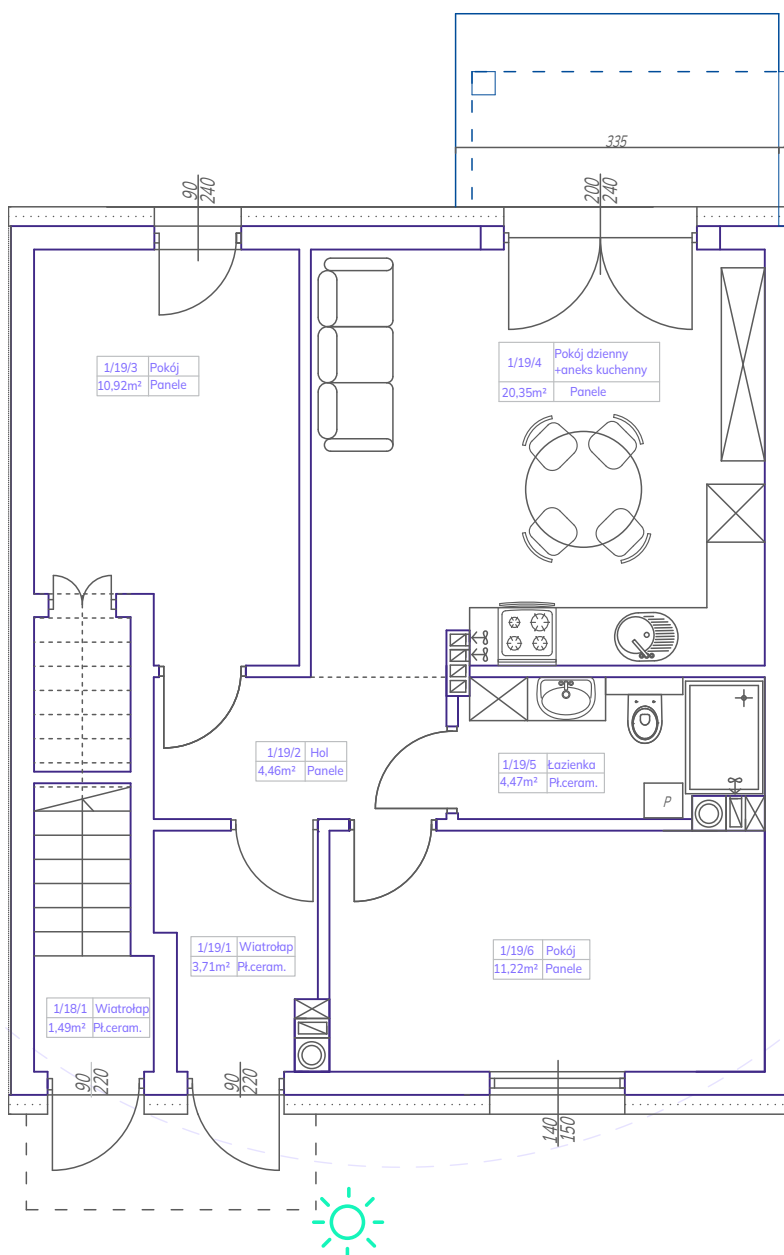

ul. Mieleńska, Pokość

pokój dzienny z aneksem:	20.35 m ²
pokój 1:	11.22 m ²
pokój 2:	10.92 m ²
łazienka:	4.47 m ²
hol:	4.46 m ²
wiatrołap:	3.71 m ²
taras:	6.60 m ²
ogród:	29.16 m ²

[megaino.pl / osiedle-nad-rzeka](http://megaino.pl/osiedle-nad-rzeka)
Cicha 15A, 88-100 Inowrocław